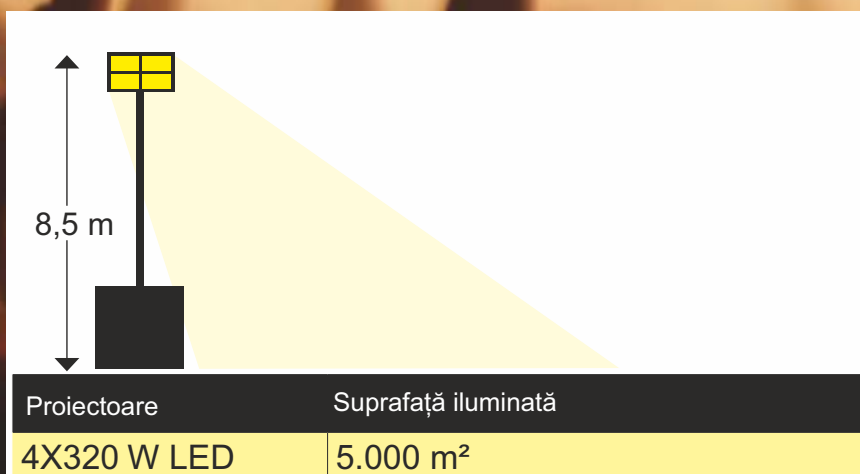

www.italiastar.ro

Italia Star Com Due S.R.L.
Autostrada București - Pitești km. 13.2
Loc. Chiajna - Ilfov
Tel: 021.433.03.27
Fax: 021.433.03.26
info@italiastar.ro www.italiastar.ro